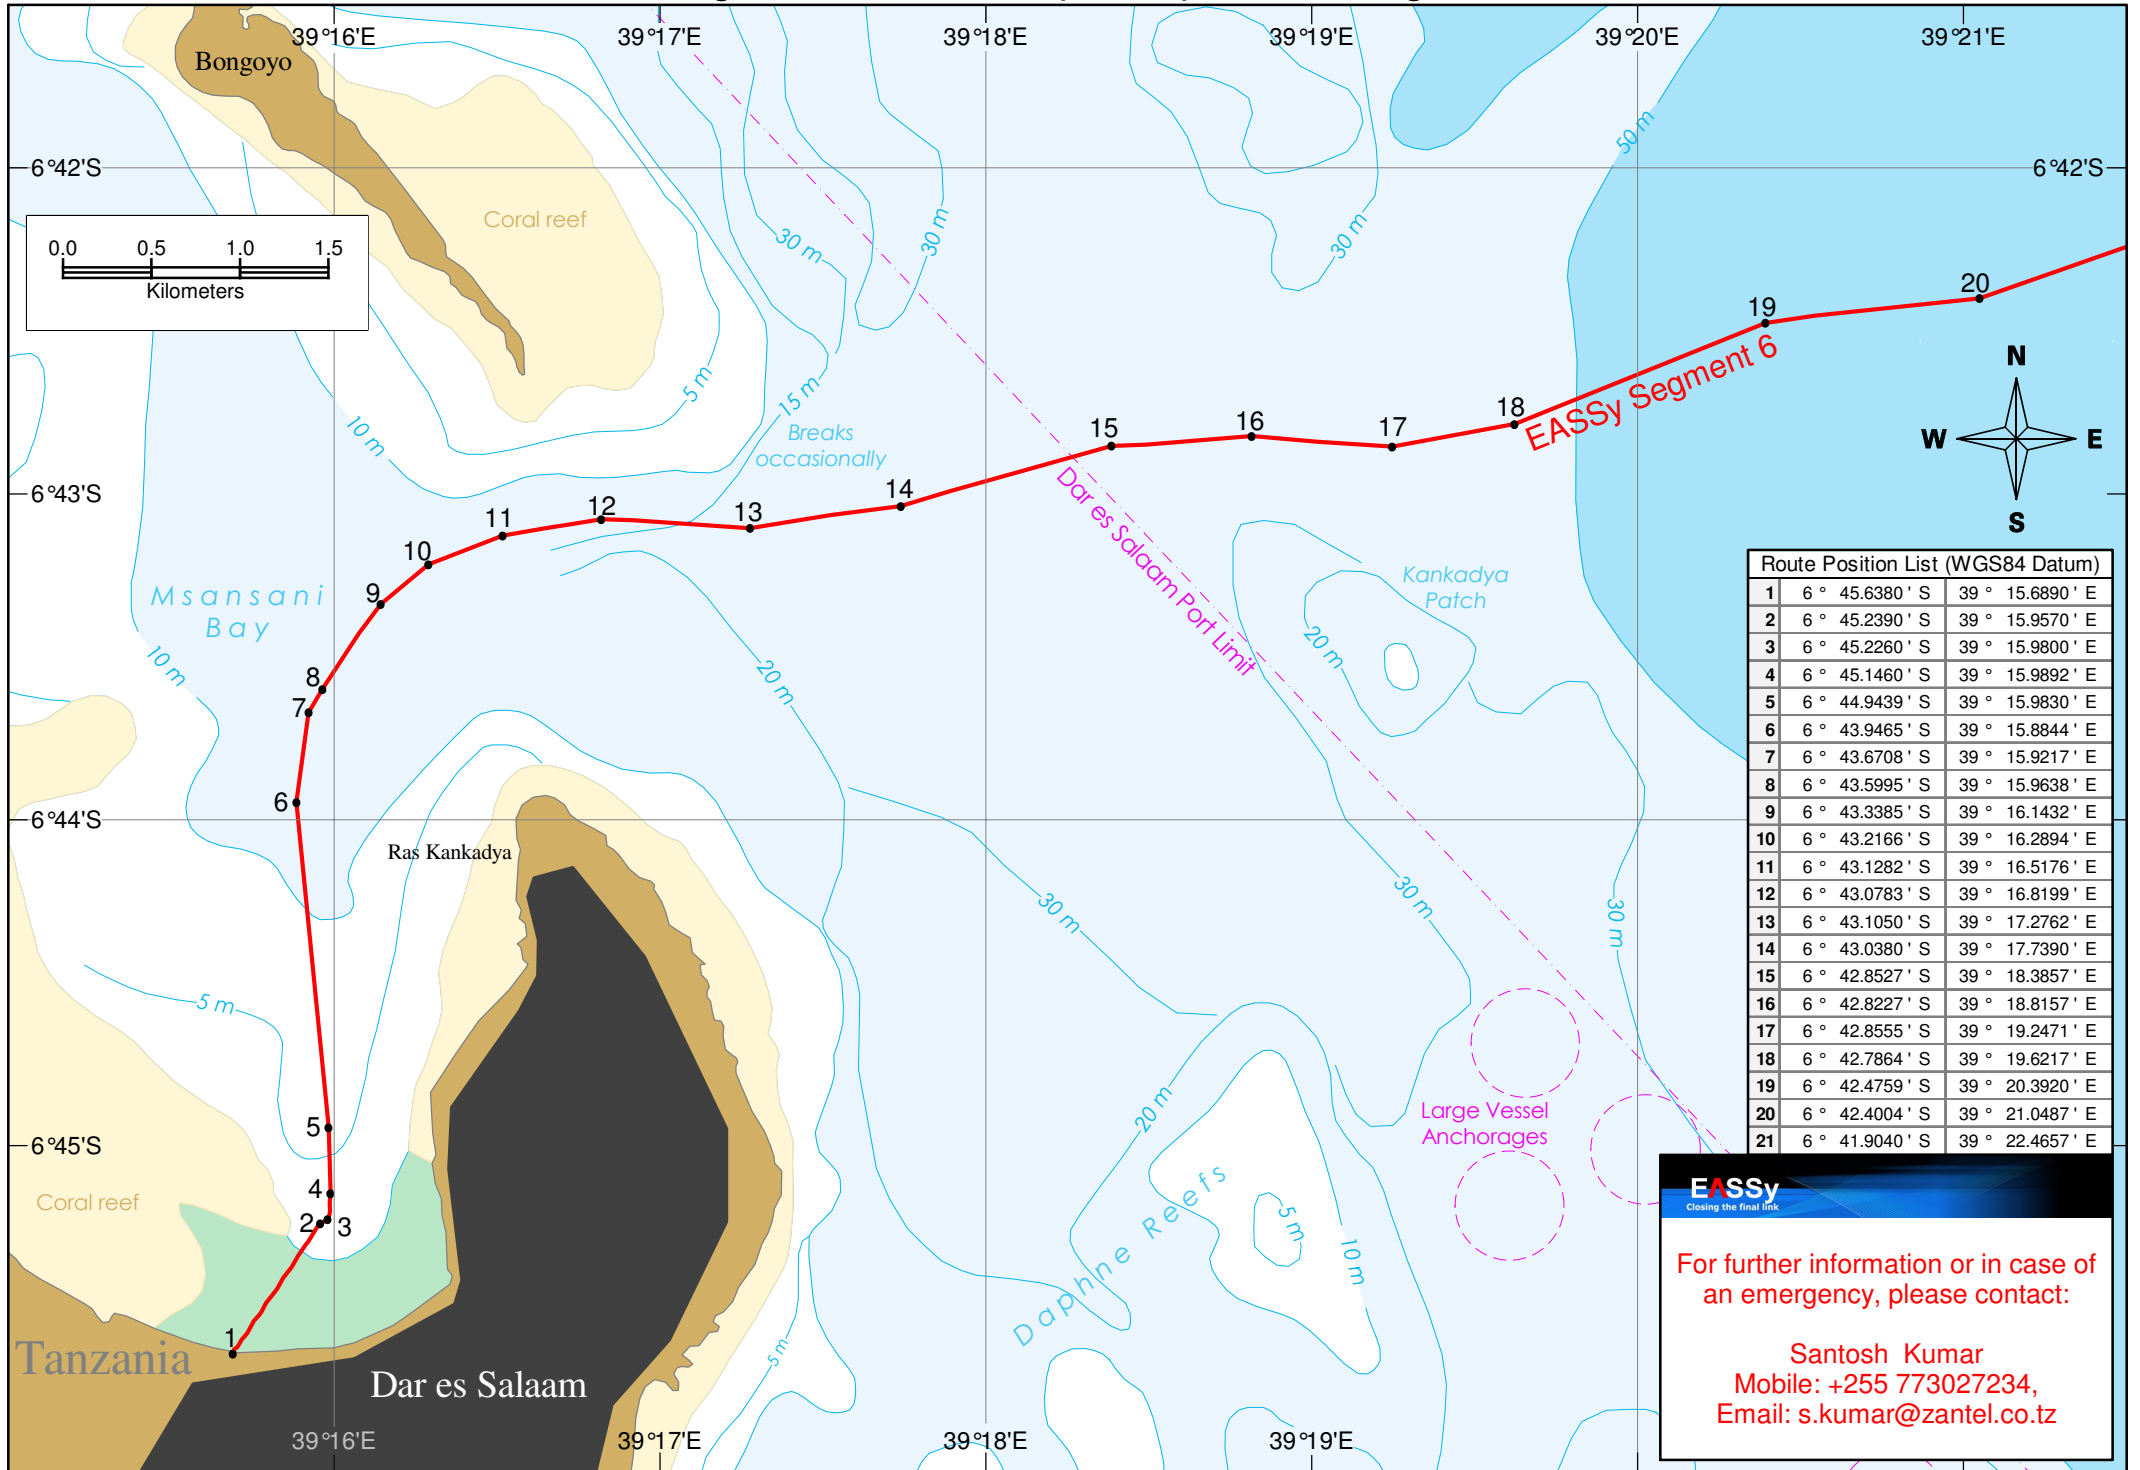

NOT TO BE USED FOR NAVIGATION

EASSy Cable Awareness Chart

Landing Point Dar es Salaam (Chart B), Tanzania; Segment 6

Please be aware that other cables may exist in addition to those shown on this chart.

Route Position List (WGS84 Datum)		
1	6 ° 45.6380 ' S	39 ° 15.6890 ' E
2	6 ° 45.2390 ' S	39 ° 15.9570 ' E
3	6 ° 45.2260 ' S	39 ° 15.9800 ' E
4	6 ° 45.1460 ' S	39 ° 15.9892 ' E
5	6 ° 44.9439 ' S	39 ° 15.9830 ' E
6	6 ° 43.9465 ' S	39 ° 15.8844 ' E
7	6 ° 43.6708 ' S	39 ° 15.9217 ' E
8	6 ° 43.5995 ' S	39 ° 15.9638 ' E
9	6 ° 43.3385 ' S	39 ° 16.1432 ' E
10	6 ° 43.2166 ' S	39 ° 16.2894 ' E
11	6 ° 43.1282 ' S	39 ° 16.5176 ' E
12	6 ° 43.0783 ' S	39 ° 16.8199 ' E
13	6 ° 43.1050 ' S	39 ° 17.2762 ' E
14	6 ° 43.0380 ' S	39 ° 17.7390 ' E
15	6 ° 42.8527 ' S	39 ° 18.3857 ' E
16	6 ° 42.8227 ' S	39 ° 18.8157 ' E
17	6 ° 42.8555 ' S	39 ° 19.2471 ' E
18	6 ° 42.7864 ' S	39 ° 19.6217 ' E
19	6 ° 42.4759 ' S	39 ° 20.3920 ' E
20	6 ° 42.4004 ' S	39 ° 21.0487 ' E
21	6 ° 41.9040 ' S	39 ° 22.4657 ' E